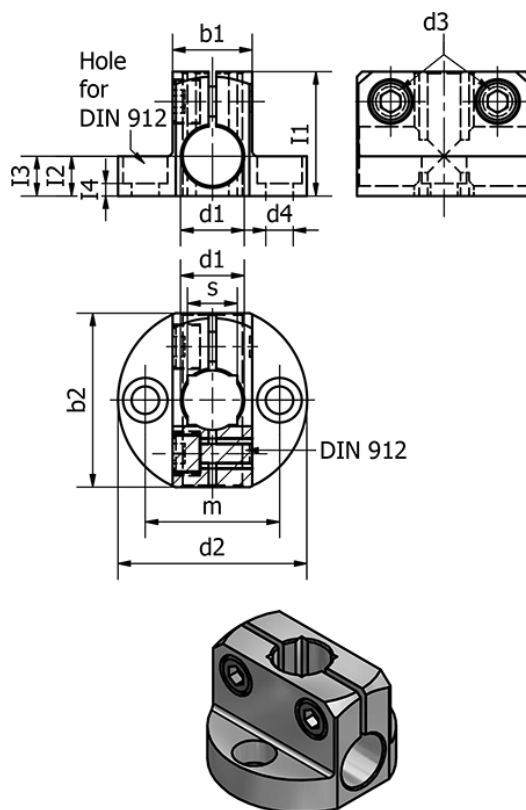

Varenummer: 20473B16MT
 Beskrivelse: E+G Rørholder - GN 473-B16-MT

Mål

b1	= 20	l2	= 10
b2	= 41	l3	= 10
d1	= B16	l4	= 4
d2	= 45	m	= 32
d3	= M6	s	= -
d4	= M6	Vægt (g)	= 57
Fastspændings kit for d3	= GN 511-M6-20		
l1	= 31		